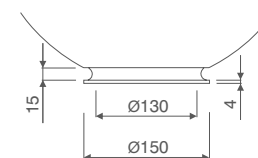

IV. СВЕТИЛЬНИКИ

Рассеиватели для светильников ОРС-1, ОРА-1, ОРА, ОВ, ОВ-2

Ø300-Ø500