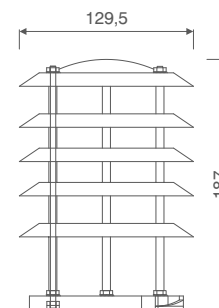

Растры из нержавеющей стали для парковых и стильных светильников

ПРЕДНАЗНАЧЕНИЕ:

для монтажа в парковых светильниках.

ТЕХНИЧЕСКИЕ ДАННЫЕ:

- типы:
  - растр малый – для парковых светильников (E-27), состоит из пяти кружков, доступный в двух версиях: для монтажа вверх (верхний кружок растра цельный) а также для монтажа вниз (нижний кружок растра открытый),
  - растр большой – для парковых светильников (E-40), состоит из семи кружков, доступный в двух версиях: для монтажа вверх (верхний кружок растра цельный) а также для монтажа вниз (нижний кружок растра открытый),
  - растр для светильника OS-1 – состоит из пяти кружков, для монтажа вниз, нижний кружок растра открытый, без штыкового крепления,

- материал: нержавеющая сталь,
- применение: светильники типа OP, OPC-1, OPA, OPA-1, OW, OW-2 вместе с прозрачными дымчатыми или золотыми рассеивателями,
- монтаж: без применения инструментов, через вкручивание к кожуху светильника, в случае светильника OS-1 монтируется непосредственно к монтажной плите светильника,
- размеры:
  - растр малый: диаметр 129,5 мм, высота 187 мм,
  - растр большой: диаметр 129,5 мм, высота 242,5 мм,
  - растр для OS-1: диаметр 129,5 мм, высота 187 мм.

ДОСТОИНСТВА:

- контроль распределения света,
- ограничение ослепления,
- декоративное достоинство.

Растр малый
из нержавеющей стали
монтаж вверх