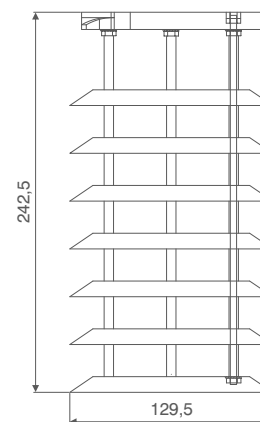

Растр большой
из нержавеющей стали
монтаж вниз