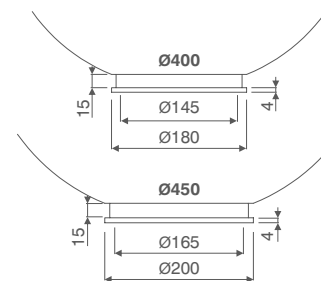

IV. СВЕТИЛЬНИКИ

Рассеиватели для светильников OZ, OP